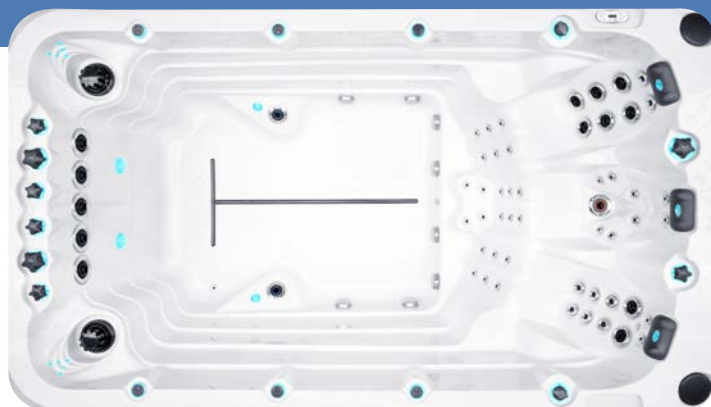

Sport kolekcija

ACTIVITY/ ACTICITY 1 DEEP

Activity 1 je kompaktni swim spa koji kombinira 3 masažna sjedala s River Swim Systemom, omogućujući energično plivanje dok vam glava ostaje udobno iznad razine vode. Snaga i protok struje mogu se koristiti u kombinaciji s našom jedinstvenom Current-Lift™ tehnologijom što vam omogućuje da ostanete u ležećem položaju u vodi čak i pri sporijem plivanju. Tri masažna sjedala dizajnirana su za različite visine i uključuju posebno dizajnirane masažne tehnike, uključujući ekskluzivnu Passion Spas Aqua Rolling Massage™, jednu od najpopularnijih i najučinkovitijih masažnih značajki.

TEHNIČKI PODACI

- Standardne dimenzije: 394 x 226 x 126 cm
- Activity 1 Deep dimenzije: 394 x 226 x 152 cm
- Broj sjedala: 3
- Ukupan broj mlaznica za masažu: 50
- Turbo Swimjets: 5
- Podne mlaznice za plivanje: 2
- Aqua Rolling Massage™
- Starbrite unutarnji LED sustav rasvjete
- Audio sustav s Bluetoothom
- Spreman za Wi-Fi
- Hybrid Heating™ sustav grijanja
- Easyclean Shield sustav za jednostavno čišćenje
- Synergy sustav za održavanje vode
- Energetski učinkovita pumpa za filtraciju
- Kapacitet standardne verzije: 7500 L
- Težina praznog standardnog sustava: 1200 KG
- Kapacitet Deep verzije: 9000 L
- Težina praznog Deep sustava: 1400 kg
- Current-Lift™ tehnologija
- River Swim System

DYNAMIC/ DYNAMIC DEEP

Dynamic Swim Spa savršeno spaja dva svijeta. Na jednoj strani imate svu udobnost i terapijske prednosti Pleasure hidromasažne kade, dok na drugoj strani imate funkciju plivanja koja je opremljena jedinstvenim River Swim Systemom i Current-Lift™ tehnologijom Passion Spas. Ako smanjite intenzitet River Swim Systema, Current-Lift™ tehnologija se automatski aktivira, omogućujući plivaču da ostane u ležećem položaju.