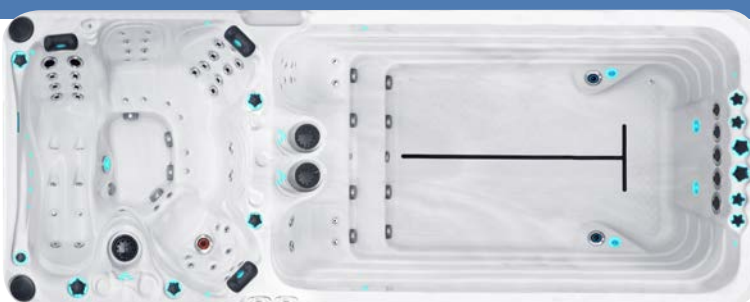

Sport kolekcija

ACTIVITY/ ACTICITY 1 DEEP

Activity 1 je kompaktni swim spa koji kombinira 3 masažna sjedala s River Swim Systemom, omogućujući energično plivanje dok vam glava ostaje udobno iznad razine vode. Snaga i protok struje mogu se koristiti u kombinaciji s našom jedinstvenom Current-Lift™ tehnologijom što vam omogućuje da ostanete u ležećem položaju u vodi čak i pri sporijem plivanju. Tri masažna sjedala dizajnirana su za različite visine i uključuju posebno dizajnirane masažne tehnike, uključujući ekskluzivnu Passion Spas Aqua Rolling Massage™, jednu od najpopularnijih i najučinkovitijih masažnih značajki.

DYNAMIC/ DYNAMIC DEEP

Dynamic Swim Spa savršeno spaja dva svijeta. Na jednoj strani imate svu udobnost i terapijske prednosti Pleasure hidromasažne kade, dok na drugoj strani imate funkciju plivanja koja je opremljena jedinstvenim River Swim Systemom i Current-Lift™ tehnologijom Passion Spas. Ako smanjite intenzitet River Swim Systema, Current-Lift™ tehnologija se automatski aktivira, omogućujući plivaču da ostane u ležećem položaju.